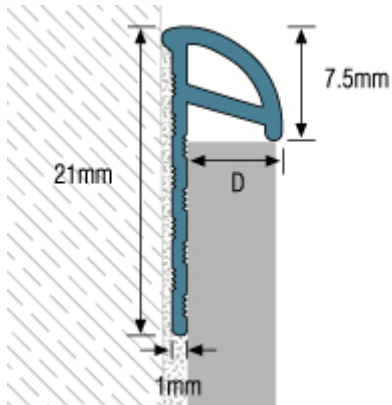

ETR

Профили декоративни PVC външен ъгъл 8 мм

Употреба

- Керамични плочки

Материал

- PVC

Функции

- Предпазва ъглите
- Предпазва от повреждане ръбовете на граничещия с плочките материал

Профилите съществуват в 4 различни широчини и в над 55 цетови разновидности.

Код	D (mm)	Дължина (m)
ETR808	8	2.5